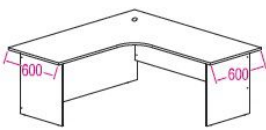

VS

OFFICE DESKS SYSTEM

SL 1815L

SL 552L

SL 652R

SL 1515R

Specification

SUPERIOR COMPACT TABLE
SL 552L 1500W x 1500D x 750H

SUPERIOR COMPACT TABLE
SL 652L 1800W x 1500D x 750H

SUPERIOR COMPACT TABLE
SL 1515L 1500W x 1500D x 750H

SUPERIOR COMPACT TABLE
SL 1815L 1800W x 1500D x 750H

SUPERIOR COMPACT TABLE
SL 552R 1500W x 1500D x 750H

SUPERIOR COMPACT TABLE
SL 652R 1800W x 1500D x 750H

SUPERIOR COMPACT TABLE
SL 1515R 1500W x 1500D x 750H

SUPERIOR COMPACT TABLE
SL 1815R 1800W x 1500D x 750H

Colour Option

DARK GREY(200) & GREY(238)
DG-G

DARK GREY(200) & MAPLE(712)
DG-M