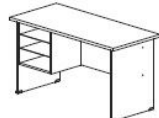

## Reception Counter Top

**EXECUTIVE TABLE**  
GT 180A 1800W x 900D x 750H

**STANDARD TABLE**  
GT 188 1800W x 800D x 750H  
GT 187 1800W x 700D x 750H  
GT 157 1500W x 700D x 750H  
GT 127 1200W x 700D x 750H

**STANDARD TABLE**  
GT 126 1200W x 600D x 750H

**SIDE TABLE**  
GS 1060 1000W x 450D x 700H

**COUNTER TOP**  
GC 180 1800W x 300D x 300H  
GC 150 1500W x 300D x 300H  
GC 120 1200W x 300D x 300H