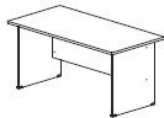

## Reception Counter Top

**EXECUTIVE TABLE**  
GT 180A 1800W x 900D x 750H

**STANDARD TABLE**  
GT 188 1800W x 800D x 750H  
GT 187 1800W x 700D x 750H  
GT 157 1500W x 700D x 750H  
GT 127 1200W x 700D x 750H